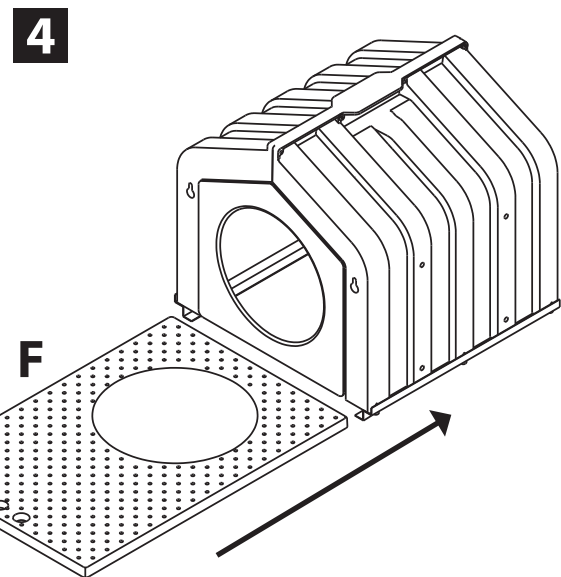

COLOMBAIA

DOVECOT - COLOMBIER - PALOMAR - TAUBENSCHLAG

MADE IN ITALY

Istruzioni di montaggio Assembly instructions Montageanleitung Notice d'utilisation Manual de instrucciones

SEGUILE REGOLE DEL TUO COMUNE

www.novital.it