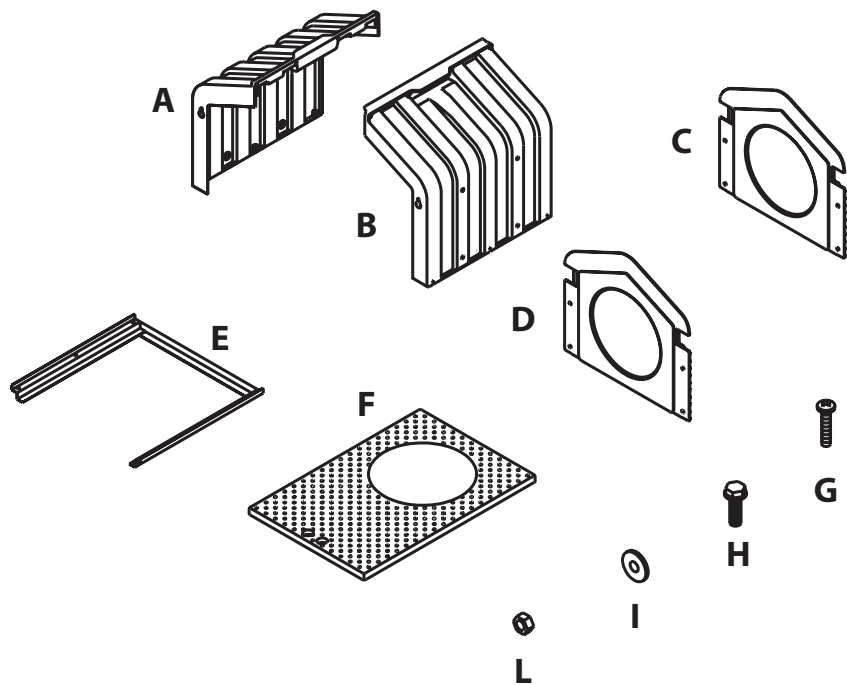

COLOMBAIA

DOVECOT - COLOMBIER - PALOMAR - TAUBENSCHLAG

cod. 2234A

MADE IN ITALY

Istruzioni di montaggio Assembly instructions Montageanleitung Notice d'utilisation Manual de instrucciones

cod.		Pz
5065P	A	1
5066P	B	1
5067P	C	1
5068P	D	1
5069P	E	1
4259P	F	1
3698P	G	10
4027P	H	2
8P	I	2
29P	L	2