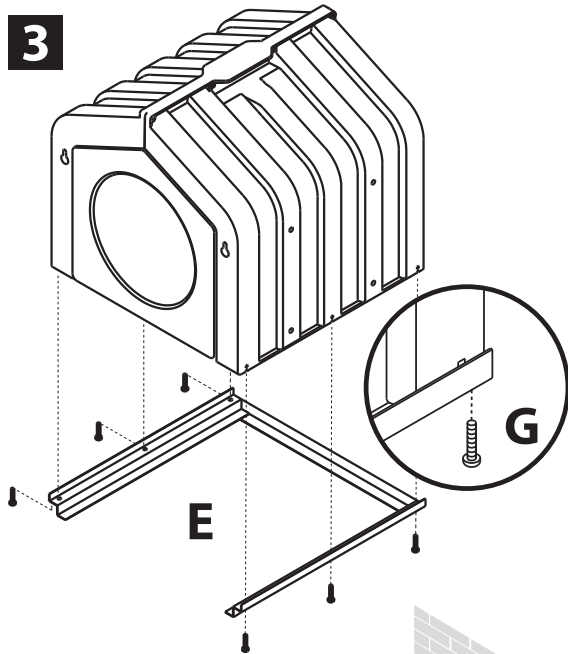

COLOMBAIA

DOVECOT - COLOMBIER - PALOMAR - TAUBENSCHLAG

MADE IN ITALY

Istruzioni di montaggio Assembly instructions Montageanleitung Notice d'utilisation Manual de instrucciones

SEGUILE REGOLE DEL TUO COMUNE

www.novital.it