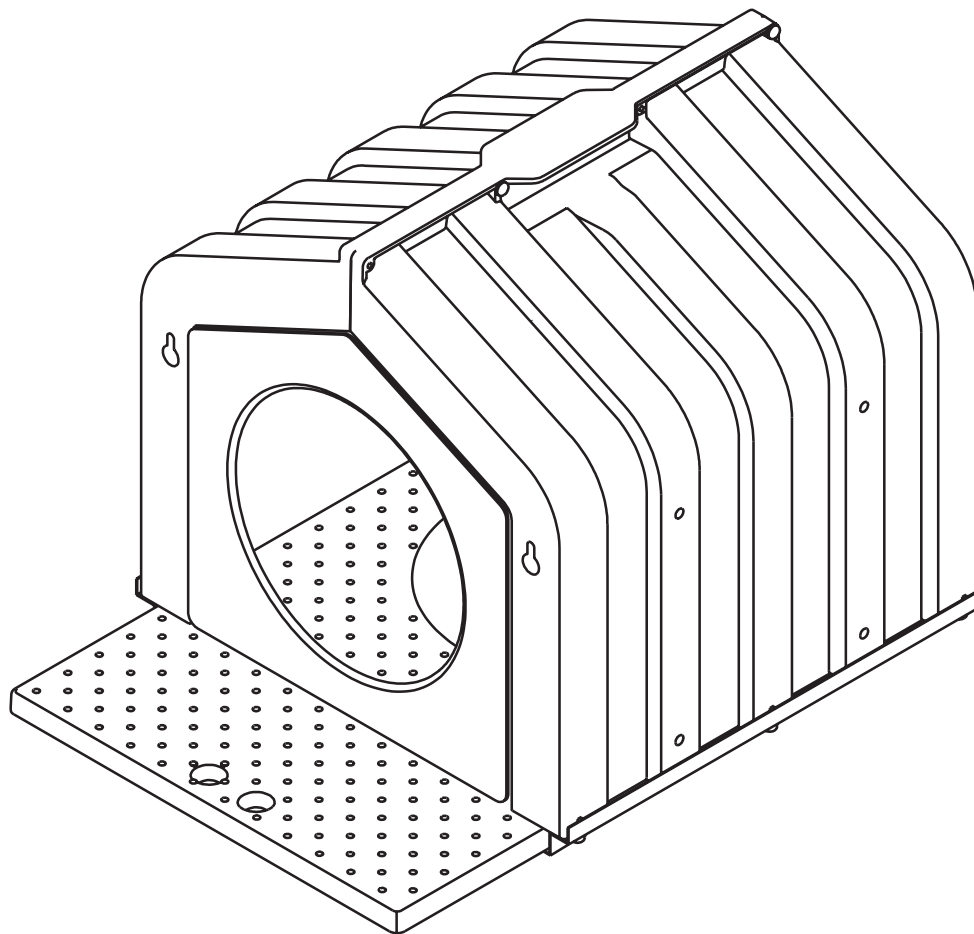

COLOMBAIA

DOVECOT - COLOMBIER - PALOMAR - TAUBENSCHLAG

cod. 2234A

MADE IN ITALY

Istruzioni di montaggio Assembly instructions Montageanleitung Notice d'utilisation Manual de instrucciones

cod.		Pz
5065P	A	1
5066P	B	1
5067P	C	1
5068P	D	1
5069P	E	1
4259P	F	1
3698P	G	10
4027P	H	2
8P	I	2
29P	L	2